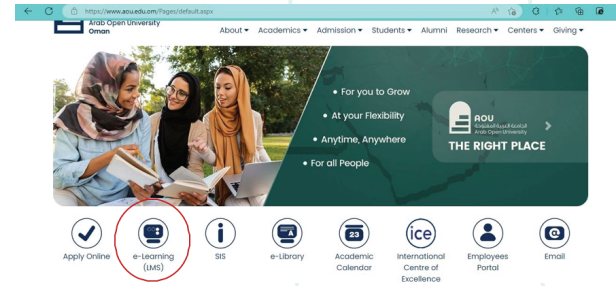

AOU

الجامعة العربية المفتوحة
Arab Open University
عمان

تسجيل الدخول
عبر منصة التعلم الإلكتروني

LMS

الخطوة 1 :

الدخول على موقع الجامعة العربية
المفتوحة - فرع سلطنة عمان

www.aou.edu.om

الخطوة 3 :

تسجيل الدخول لأول مرة على نظام إدارة
التعلم LMS

الخطوة 2 :

اضغط على تسجيل دخول Login

لتغيير كلمة المرور مثال: لابد أن تحتوي على حروف وأرقام ورموز مثال Aou@1234

Ridwan Subhi Message

إسم الطالب 

[Home](#) / [Dashboard](#) / [Preferences](#) / [User account](#) / [Change password](#)