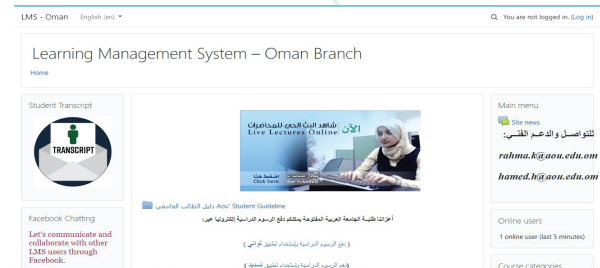

AOU

الجامعة العربية المفتوحة
Arab Open University
عمان

تسجيل الدخول
عبر منصة التعلم الإلكتروني

LMS

الخطوة 1 :

الدخول على موقع الجامعة العربية
المفتوحة - فرع سلطنة عمان

www.aou.edu.om

الخطوة 3 :

تسجيل الدخول لأول مرة على نظام إدارة
التعلم LMS

الخطوة 2 :

اضغط على تسجيل دخول Login

لتغيير كلمة المرور مثال: لابد أن تحتوي على حروف وأرقام ورموز مثال Aou@1234

Ridwan Subhi Message

إسم الطالب 

[Home](#) / [Dashboard](#) / [Preferences](#) / [User account](#) / [Change password](#)