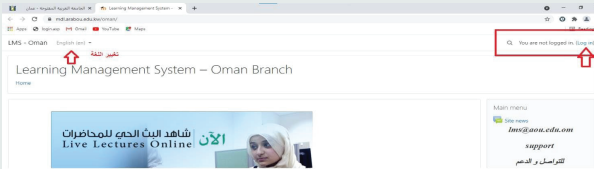

AOU

الجامعة العربية المفتوحة
Arab Open University
عمان

تسجيل الدخول
عبر منصة التعلم الإلكتروني

LMS

الخطوة 1 :

الدخول على موقع الجامعة العربية
المفتوحة - فرع سلطنة عمان

www.aou.edu.om

الخطوة 3 :

تسجيل الدخول لأول مرة على نظام إدارة
التعلم LMS

الخطوة 2 :

اضغط على تسجيل دخول Login

لتغيير كلمة المرور مثال: لابد أن تحتوي على حروف وأرقام ورموز مثال Aou@1234

Ridwan Subhi Message

إسم الطالب 

[Home](#) / [Dashboard](#) / [Preferences](#) / [User account](#) / [Change password](#)