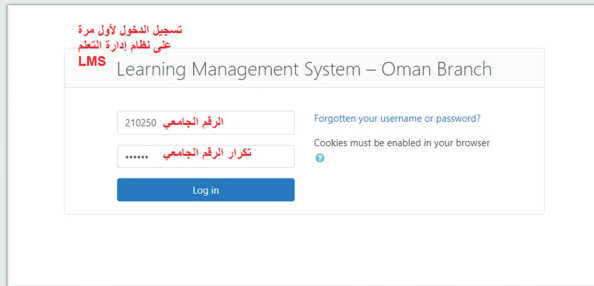

AOU

الجامعة العربية المفتوحة
Arab Open University
عمان

تسجيل الدخول
عبر منصة التعلم الإلكتروني

LMS

الخطوة 1 :

الدخول على موقع الجامعة العربية
المفتوحة - فرع سلطنة عمان

www.aou.edu.om

الخطوة 3 :

تسجيل الدخول لأول مرة على نظام إدارة
التعلم LMS

الخطوة 2 :

اضغط على تسجيل دخول Login

لتغيير كلمة المرور مثال: لابد أن تحتوي على حروف وأرقام ورموز مثال Aou@1234

Ridwan Subhi Message

إسم الطالب 

[Home](#) / [Dashboard](#) / [Preferences](#) / [User account](#) / [Change password](#)